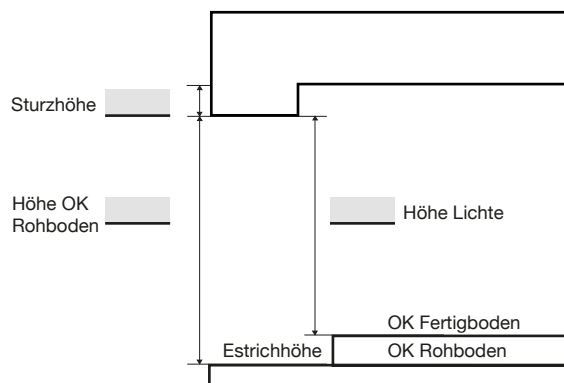

Aufmaß Garage:

Mauerwerk

- verputzt
 unverputzt

Bodenschiene:

- U-Schiene T-Schiene
 verzinkt verzinkt
 Edelstahl

Gollingkreuter Weg 9
D-86529 Schrobenhausen
Telefon 08252 8899-0
Telefax 08252 3328
info@rundum-meir.de
www.rundum-meir.de
f/RundumMeir