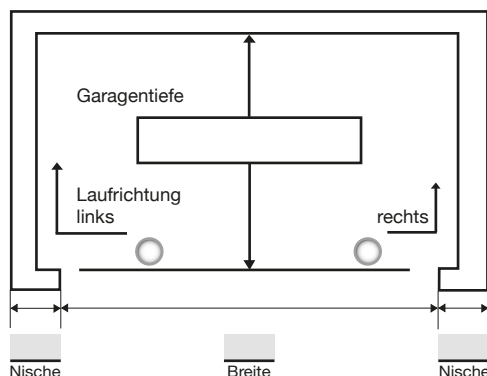

Aufmaßblatt Rundum Tor Angebotsanforderung

Bitte tragen Sie Ihre Informationen
sorgfältig ein und senden Sie uns das
ausgefüllte Formular per E-Mail zu.

Name:
Straße:
PLZ/Ort:

Tel.:
E-Mail:

Qualität seit 1968

- Rundum-Tore
- Seiten-Sectionaltore
- Decken-Sectionaltore
- Türen · Zäune
- Torantriebe

Rundum Tor Ausführung:

- Alu Premium Holz

Farbe nach RAL:

- Holzart: nord. Fichte Edel Fichte Lärche Eiche Sapeli Mahagoni

sonstiges:

- Antrieb: MZ4 MZ 700
 MZ3.3 comp. MZ 1000
 MZ4 Akku

zusätzliches Zubehör:

- Schloß Griffmuschel Zylinder Microschalter
 Sicherheitsverriegelung einfach Design
- Safety Lock Handsender
Schlüsselschalter
Notentriegelung
Codetaster 230 V
Funkcodetaster

Aufmaß Garage:

Mauerwerk

- verputzt
 unverputzt

Bodenschiene:

- U-Schiene T-Schiene
 verzinkt verzinkt
 Edelstahl

Gollingkreuter Weg 9
D-86529 Schrobenhausen
Telefon 08252 8899-0
Telefax 08252 3328
info@rundum-meir.de
www.rundum-meir.de
f/RundumMeir