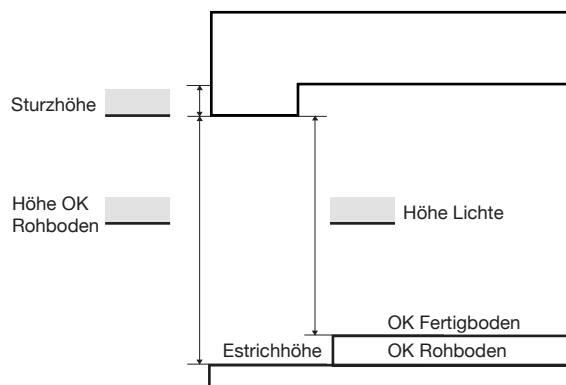

Rundum Tor Ausführung:

Alu Premium Holz Farbe nach RAL:

Holzart: nord. Fichte Edel Fichte Lärche Eiche Sapeli Mahagoni

sonstiges:

Antrieb: MZ4 MZ 700
 MZ3.3 comp. MZ 1000
 MZ4 Akku

zusätzliches Zubehör:

- Schloß
- Sicherheitsverriegelung Safety Lock
- Handsender
- Schlüsselschalter
- Notentriegelung
- Codetaster 230 V
- Funkcodetaster
- Griffmuschel
- Zylinder
- Microschalter
- einfach
- Design

Aufmaß Garage:

Mauerwerk

- verputzt
- unverputzt

Bodenschiene:

- Edelstahl

T-Schiene:

- Alu-eloxiert

Gollingkreuter Weg 9
D-86529 Schrobenhausen
Telefon 08252 8899-0
Telefax 08252 3328
info@rundum-meir.de
www.rundum-meir.de
f/RundumMeir