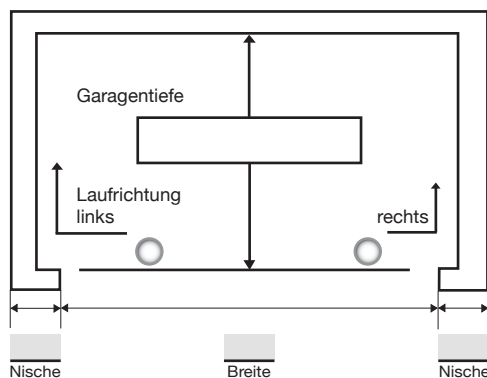

Aufmaßblatt Rundum Tor Angebotsanforderung

Bitte tragen Sie Ihre Informationen
sorgfältig ein und schicken Sie uns
das ausgefüllte Formular zu.

Name:
Straße:
PLZ/Ort:

Tel.:
E-Mail:

Qualität seit 1968

- Rundum-Tore
- Seiten-Sectionaltore
- Decken-Sectionaltore
- Türen · Zäune
- Torantriebe

Rundum Tor Ausführung:

Alu Premium Holz Farbe nach RAL:

Holzart: nord. Fichte Edel Fichte Lärche Eiche Sapeli Mahagoni

sonstiges:

Antrieb: MZ4 MZ 700
 MZ3.3 comp. MZ 1000
 MZ4 Akku

zusätzliches Zubehör:

- Schloß
- Sicherheitsverriegelung Safety Lock
- Handsender
- Schlüsselschalter
- Notentriegelung
- Codetaster 230 V
- Funkcodetaster
- Griffmuschel
- Zylinder
- Microschalter
- einfach
- Design

Aufmaß Garage:

Mauerwerk

- verputzt
- unverputzt

Bodenschiene:

- Edelstahl

T-Schiene:

- Alu-eloxiert

Gollingkreuter Weg 9
D-86529 Schrobenhausen
Telefon 08252 8899-0
Telefax 08252 3328
info@rundum-meir.de
www.rundum-meir.de
f/RundumMeir