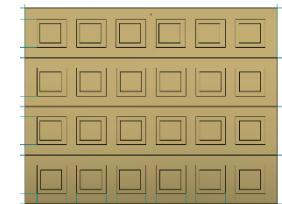

Rundumtor Holz

			Breite x Höhe			
R9	1	Eiche rechts / T-Schiene	254 x 300	hell behandelt	4.275,00 €	2.100,00 €

➔ Diese Tore können gegebenenfalls größengemäß angepasst werden!

Deckensectionaltorblatt Holz

			Breite x Höhe			
D1	1	Edelfichte, Massivholzkassette Nur Torblatt	296 x 234 cm	Deckend RAL 7021	4.666,00 €	2.500,00 €

Tornr.	Menge	Bezeichnung / Fabrikat	Torgröße	Torfarbe	Listenpreis	Aktionspreis
--------	-------	------------------------	----------	----------	-------------	--------------